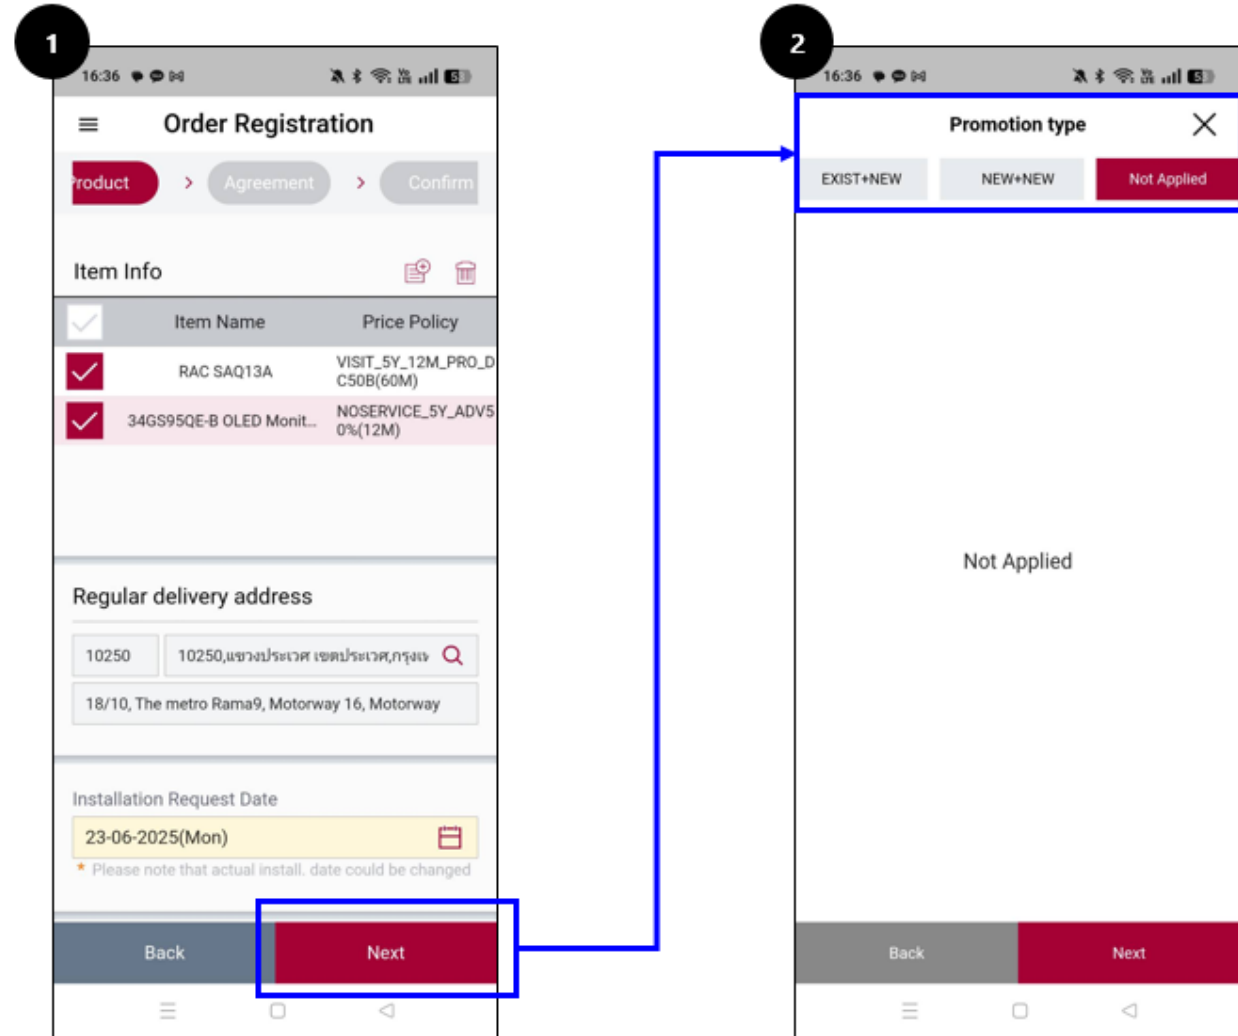

Process and Input Method for Combo Discount in OSMS Mobile

ขั้นตอนการทำใน Mobile OSMS

1. เข้าสู่ระบบ OSMS Mobile
2. เลือกสินค้าและใส่จำนวน
3. เลือก Price Policy
4. กรอกข้อมูลอื่น ๆ ที่จำเป็น
5. **5. เลือกโปรโมชั่นที่เกี่ยวข้องใน รายการ Promotion**
6. ระบบจะคำนวณส่วนลดและค่าเช่าให้อัตโนมัติ
7. ลงนามในสัญญา
8. ดำเนินการชำระเงิน
9. เสร็จสิ้น